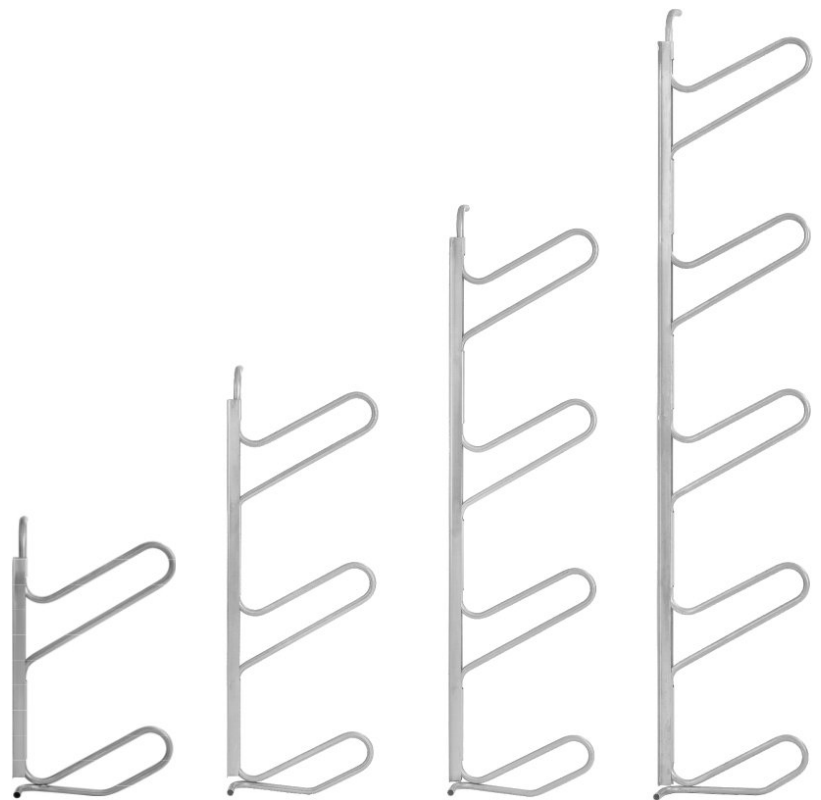

# WASSERROHRSCHLANGE WRS

Speziell für Installateure

## Aufschrauben - Verbinden - Fertig

Spezielle Rohrschlangen zum Schuhwärmen mit Warmwasser inklusive Rückenversteifung. Material aus Edelstahl vorgerichtet zur Wandmontage vertikal mit Montageset. Verbindungselement zum Zusammenschließen mehrerer Rohrschlangen kann optional mitbestellt werden.

Ausführung WRS  
\*Symbolfoto!

## Technische Details

- Anschluss an die Warmwasserleitung
- Vorlauf und Rücklauf 15 mm

einfache Montage

Klemmverschraubung/  
Quetschverbindung 15 mm  
optional erhältlich

|                                     | WRS 2    | WRS 3    | WRS 4    | WRS 5    |
|-------------------------------------|----------|----------|----------|----------|
| Höhe (in mm)                        | 570      | 930      | 1290     | 1678     |
| Breite (in mm)                      | variabel | variabel | variabel | variabel |
| Tiefe (in mm)                       | 314      | 314      | 314      | 314      |
| Gewicht (in kg)                     | 1,5      | 2        | 2,5      | 3,5      |
| errechneter Heizwert (in Watt)      | 75       | 105      | 140      | 170      |
| Berechnung Vorlauf/Rücklauf (in °C) | 55/50    | 55/50    | 55/50    | 55/50    |