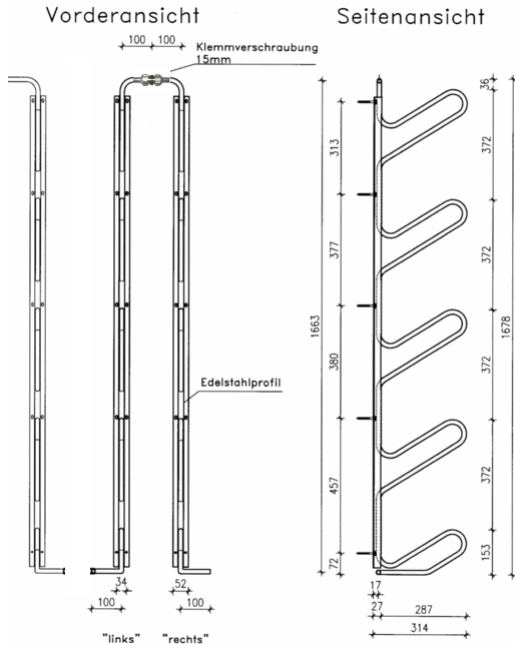

# WASSERROHRSCHLANGE WRS

Speziell für Installateure

## Aufschrauben - Verbinden - Fertig

Spezielle Rohrschlangen zum Schuhwärmen mit Warmwasser inklusive Rückenversteifung. Material aus Edelstahl vorgerichtet zur Wandmontage vertikal mit Montageset. Verbindungselement zum Zusammenschließen mehrerer Rohrschlangen kann optional mitbestellt werden.

Ausführung WRS  
\*Symbolfoto!

## Technische Details

- Anschluss an die Warmwasserleitung
- Vorlauf und Rücklauf 15 mm

einfache Montage

Klemmverschraubung/  
Quetschverbindung 15 mm  
optional erhältlich

|                                     | WRS 2    | WRS 3    | WRS 4    | WRS 5    |
|-------------------------------------|----------|----------|----------|----------|
| Höhe (in mm)                        | 570      | 930      | 1290     | 1678     |
| Breite (in mm)                      | variabel | variabel | variabel | variabel |
| Tiefe (in mm)                       | 314      | 314      | 314      | 314      |
| Gewicht (in kg)                     | 1,5      | 2        | 2,5      | 3,5      |
| errechneter Heizwert (in Watt)      | 75       | 105      | 140      | 170      |
| Berechnung Vorlauf/Rücklauf (in °C) | 55/50    | 55/50    | 55/50    | 55/50    |