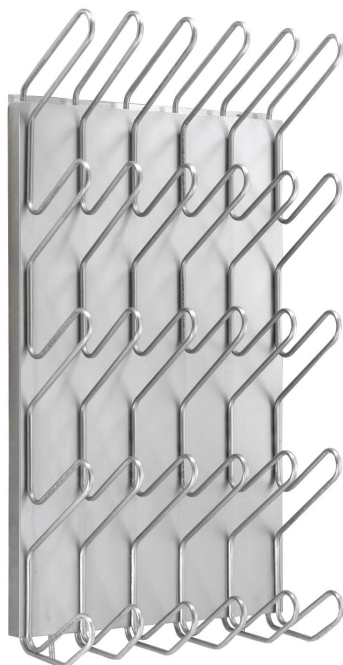

GRÖSSENTABELLE

Die Größen der WATER „steel line“ im Überblick

WATER 5

WATER 10

WATER 15

WATER 20

	WATER 5	WATER 10	WATER 15	WATER 20
Höhe (in mm)	1640	1640	1640	1640
Breite (in mm)	340	540	845	1180
Tiefe (in mm)	380	380	380	380