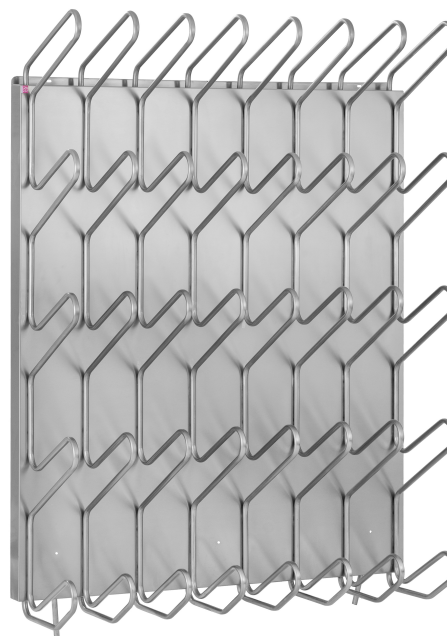

GRÖSSENTABELLE

Die Größen der WATER „steel line“ im Überblick

WATER 5

WATER 10

WATER 15

WATER 20

	WATER 5	WATER 10	WATER 15	WATER 20
Höhe (in mm)	1640	1640	1640	1640
Breite (in mm)	340	540	845	1180
Tiefe (in mm)	380	380	380	380